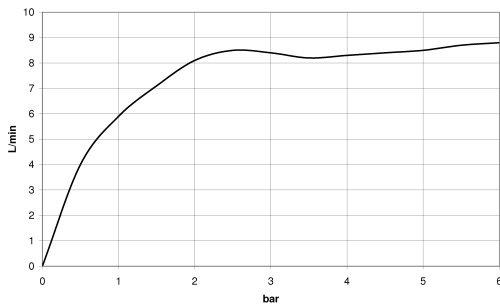

- Profondità d'incasso max. 110 mm
- profondità d'incasso min. 85 mm

Prodotti complementari necessari

xGRID Staffa di montaggio 555 mm - 12 360 970 90

36 525 979

mm [inches]

Diagramma di portata

Certificati